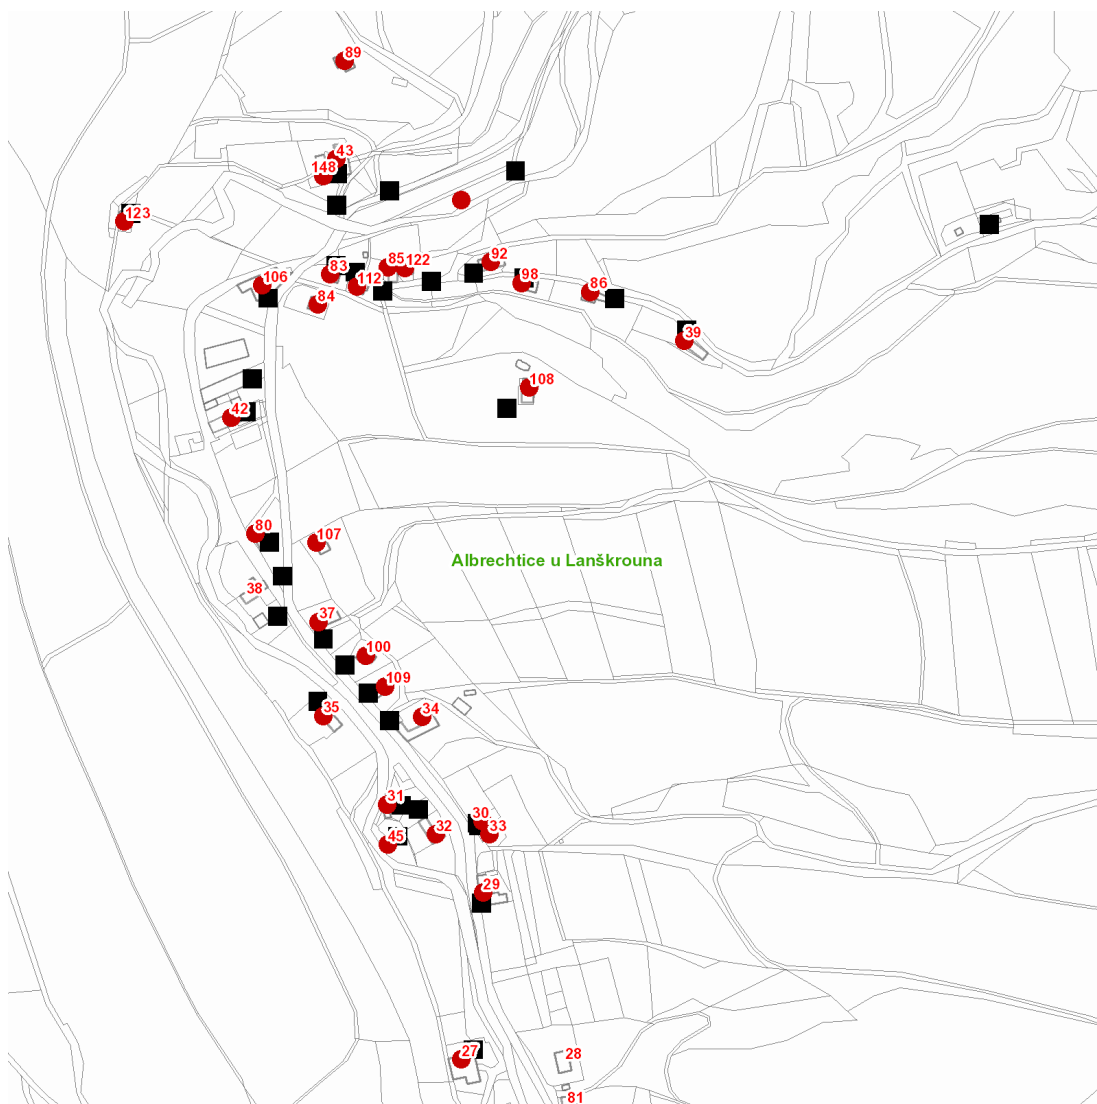

dne **13. 12. 2021** od **8:30** do **16:30** hodin

Plánovaná odstávka zahrnuje tyto lokality:**Albrechtice** (okres Ústí nad Orlicí)

č. p. 27, 29-35, 37, 39, 42, 43, 45, 80, 83, 84, 85, 86, 89, 92, 98, 100, 106, 107, 108, 109, 112, 122, 123, 148

kat. území **Albrechtice u Lanškrouna** (kód **600113**): parcelní č. ST.277, 455/2

UPOZORNĚNÍ

Dotčené zařízení distribuční soustavy je nutné i v době odstávky považovat za zařízení pod napětím, a proto vás žádáme o dodržení všech zásad bezpečnosti a provedení opatření potřebných k zamezení případných škod na zdraví a majetku. | Provozovatelé výroben elektřiny jsou povinni zajistit přerušení dodávky elektřiny z výroby do vypnutého úseku distribuční soustavy.

dne 13. 12. 2021 od 8:30 do 16:30 hodin

Orientační mapový podklad odstávkou dotčených lokalit

VYSVĚTLIVKY

- – adresy dotčené odstávkou elektřiny
- – místa připojení k elektrické síti dotčená odstávkou

INFORMACE ZASLÁNA

IDDS: 79ga3f5 (Obec Albrechtice)